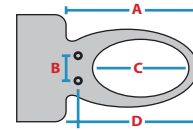

**American Standard**  
Acacia E BTW In-Wall Cistern

A: 555      B: 140  
C: 335      D: 485

BURDENS P S

**Setout mm**  
S: 60-170  
P: 180

- T
- E
- R

**Aspire**  
Urban BTW

A: 540      B: 170  
C: 340      D: 430

**Caroma**  
Star Sahara

A: 537      B: 160  
C: 330      D: 438

R Regular   
 E Elongated   
 B Bottom Fixing   
 T Top Fixing  
P P-Trap   
S S-Trap

EB-S300

**EcoBidet S300 (Standard Seat)**

- A:** 496mm or above
- B:** Between 140-195mm
- C:** 320mm or above\*
- D:** 400mm or above