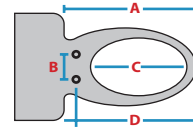

**A:** 510      **B:** 160  
**C:** 320      **D:** 425

**MULTIPLE** P S

**Setout mm**  
S: 140-180  
P: 185

T E R

**Abey**  
Park Avenue BTW

**A:** 525      **B:** 140  
**C:** 355      **D:** 440

**MULTIPLE** P

**A:** 530      **B:** 152  
**C:** 400      **D:** 435

**MULTIPLE** P S

**Setout mm**  
S: 90-200  
P: 185

T E R

**Fienza**  
Resort BTW Suite O/H Pan:  
Height of Pan=450mm

**A:** 530      **B:** 155  
**C:** 345      **D:** 445

**MULTIPLE** P S

**Setout mm**  
S: 60-180  
P: 180

T E R

**KDK**  
002

**A:** 538      **B:** 145  
**C:** 400      **D:** 460

- R Regular
- E Elongated
- B Bottom Fixing
- T Top Fixing
- P P-Trap
- S S-Trap

EB-S300

**EcoBidet S300 (Standard Seat)**

- A:** 496mm or above
- B:** Between 140-195mm
- C:** 320mm or above\*
- D:** 400mm or above

**EcoBidet S300 (Elongated Seat)**

- A:** 528mm or above
- B:** Between 140-195mm
- C:** 340mm or above
- D:** 400mm or above