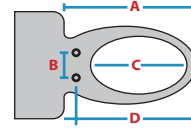

REECE P S

**Setout mm**  
S: 140-250  
P: 190

T R

**American Standard**  
Cygnet Hygiene Rim C/C  
BTW (New Style)

A: 514      B: 140  
C: 346      D: 450

- R Regular
- E Elongated
- B Bottom Fixing
- T Top Fixing
- P P-Trap
- S S-Trap

EB-S300

**EcoBidet S300 (Standard Seat)**

- A:** 496mm or above
- B:** Between 140-195mm
- C:** 320mm or above\*
- D:** 400mm or above

**EcoBidet S300 (Elongated Seat)**

- A:** 528mm or above
- B:** Between 140-195mm
- C:** 340mm or above
- D:** 400mm or above