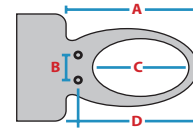

**American Standard**  
Acacia E BTW In-Wall Cistern

A: 555      B: 140  
C: 335      D: 485

BURDENS P S

**Setout mm**  
S: 60-170  
P: 180

- T
- E
- R

**Aspire**  
Urban BTW

A: 540      B: 170  
C: 340      D: 430

**Caroma**  
Star Sahara

A: 537      B: 160  
C: 330      D: 438

R Regular   
 E Elongated   
 B Bottom Fixing   
 T Top Fixing  
P P-Trap   
 S S-Trap

EB-R500

**EcoBidet R500 (Standard Seat)**

- A:** 496mm or above
- B:** Between 140-195mm
- C:** 320mm or above\*
- D:** 400mm or above