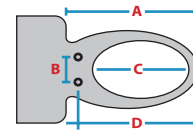

A: 530      B: 152  
C: 400      D: 435

**MULTIPLE** P S

**Setout mm**  
S: 90-200  
P: 185

T E R

**Fienza**  
Resort BTW Suite O/H Pan:  
Height of Pan=450mm

A: 530      B: 155  
C: 345      D: 445

**MULTIPLE** P S

**Setout mm**  
S: 60-180  
P: 180

T E R

**KDK**  
002

A: 538      B: 145  
C: 400      D: 460

- R Regular
- E Elongated
- B Bottom Fixing
- T Top Fixing
- P P-Trap
- S S-Trap

EB-R500

**EcoBidet R500 (Standard Seat)**

- A:** 496mm or above
- B:** Between 140-195mm
- C:** 320mm or above\*
- D:** 400mm or above

**EcoBidet R500 (Elongated Seat)**

- A:** 528mm or above
- B:** Between 140-195mm
- C:** 340mm or above
- D:** 400mm or above