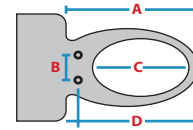

REECE P S

**Setout mm**  
S: 140-250  
P: 190

T R

**American Standard**  
Cygnet Hygiene Rim C/C  
BTW (New Style)

A: 514      B: 140  
C: 346      D: 450

- R Regular
- E Elongated
- B Bottom Fixing
- T Top Fixing
- P P-Trap
- S S-Trap

EB-R500

**EcoBidet R500 (Standard Seat)**

- A:** 496mm or above
- B:** Between 140-195mm
- C:** 320mm or above\*
- D:** 400mm or above

**EcoBidet R500 (Elongated Seat)**

- A:** 528mm or above
- B:** Between 140-195mm
- C:** 340mm or above
- D:** 400mm or above