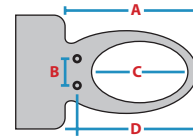

R Regular **E** Elongated **B** Bottom Fixing **T** Top Fixing

P P-Trap **S** S-Trap

COWAY

BA08 - Health Care Bidet

BA-08 A/R (Standard Seat)

BA-08 A/E (Elongated Seat)

A: 500mm or above
B: Between 140-195mm
C: 330mm or above
D: 400mm or above

A: 520mm or above
B: Between 140-195mm
C: 340mm or above
D: 400mm or above

MULTIPLE **S**

Setout mm
S: 90-180

T B R

Castano
Sierra BTW Toilet Suite

A: 495 B: 150
C: 320 D: 420

MULTIPLE **P S**

Setout mm
S: 60-190
P: 180

TRADELINK **P S**

Setout mm
S: 65-175
P: 185

T B R

Raymor
Atlanta II BTW
WARNING new smaller model

A: 510 B: 160
C: 340 D: 450

REECE **P S**

Setout mm
S: 140-220
P: 185

T B R